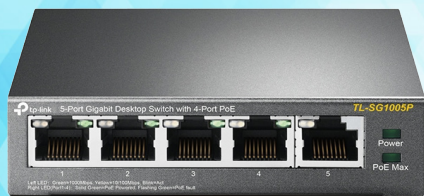

RÉGULIER

Switch TP-Link 5 ports Gigabit - PoE

- 5 ports RJ45 10/100/1000 Mbps
- 4 ports PoE transfèrent les données et l'alimentation
- 15,4W par port PoE
- 56W total pour tout les ports PoE
- Garantie et Support technique à vie par TP-Link

TL-SG1008P

Jusqu'au 30 novembre 2019