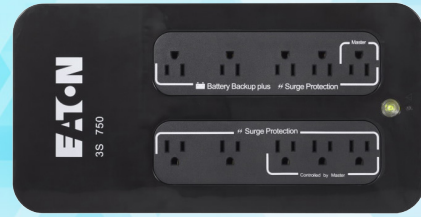

Imprimante laser couleur (solutions d'affaires)

Impression, copie, numérisation et télécopie
42 ppm - Jusqu'à 1200 x 1200 ppp - Bacs standards 250 feuilles
Impression recto verso automatique - WiFi 802.11 b/g/n - RJ45
10/100/1000 - USB 2.0

Garantie 1 an

HLL3210CW

Jusqu'au 30 novembre 2019

EATON